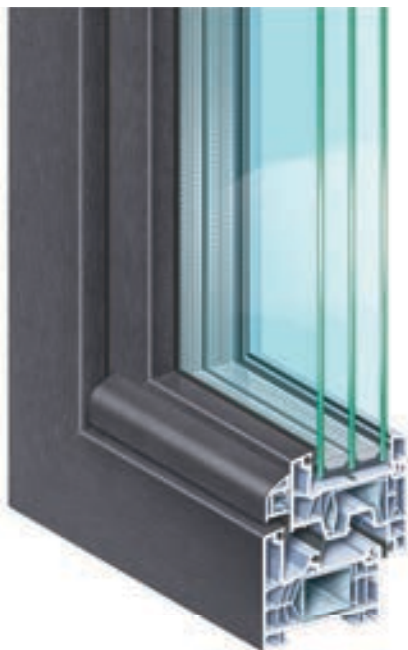

Plus d'isolation phonique

En combinaison avec un vitrage fonctionnel de grande qualité, le système KÖMMERLING 76 assure une isolation phonique jusqu'à 47 dB.

Plus de protection contre les intrusions

Les profilés de la fenêtre sont conçus pour être utilisés avec des ferrures spéciales de sécurité et des mesures anti-effraction complémentaires.

Plus facile à entretenir

Les surfaces de grande qualité sont extrêmement résistantes aux intempéries et faciles à nettoyer.

Plus de solidité

Des renforcements en acier avec des dimensions optimisées fournissent une statique parfaite de la fenêtre. Avec AluClip Pro, l'habillage en aluminium endosse la fonction statique.

Plus de design

Des profilés minces augmentent la surface transparente du vitrage. Elles sont également disponibles avec des profilés équipés d'un film dans une gamme complète de couleurs, avec des finitions décor bois, dans des couleurs unies et avec des habillages en aluminium pour un revêtement individualisé.

Plus de valeur

Des matières premières de grande qualité et respectueuses de l'environnement qui reflètent le principe de greenline assurent la longévité et augmentent la valeur immobilière de votre propriété.

Plus d'isolation thermique

Les chambres isolantes et les versions proEnergyTec garantissent une excellente isolation thermique.

76 mm

La faible profondeur de montage des profilés des fenêtres ne met pas seulement en valeur l'apparence d'un nouveau bâtiment, mais est également parfaite pour des projets de rénovation avec des exigences complexes architecturales et liées à l'énergie.