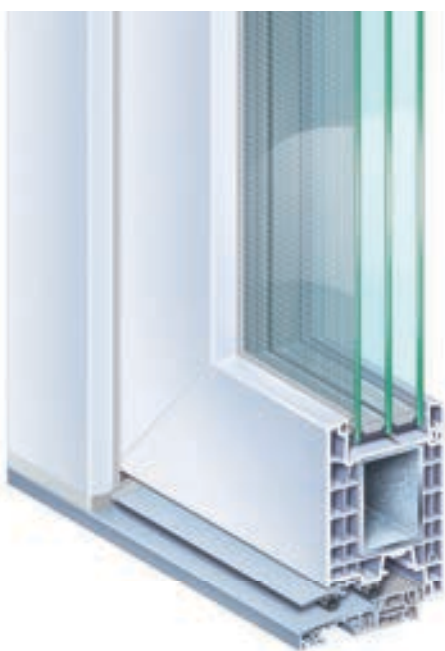

- Des portes d'entrée, de balcon et de terrasse, des portes coulissantes et inclinables.
- Une excellente protection contre l'intrusion, jusqu'à la classe de résistance RC 2 (WK 2).
- Des renforts en acier de dimensions maximales et des connecteurs d'angle soudables pour une grande solidité.
- Dimension maximale de l'ouvrant:
  Porte d'entrée, ouvrant simple: 1200 x 2400 mm
  Porte d'entrée, double porte: 1000 x 2400 mm
- Utilisation de vitrage fonctionnel spécial, de vitrage conventionnel ou panneaux de porte (MASTIFF) jusqu'à 50 mm.
- Une étanchéité excellente grâce au joint à seuil double.
- Une protection parfaite contre la pluie et le vent.
- Une isolation thermique élevée.
- Une large gamme de possibilités de design, de couleurs, des surfaces avec textures et des habillages élégants en aluminium.

profine Belux SPRL
KÖMMERLING

Zone 3 Doornveld 110 - 1731 Zellik
Tel. +32 2 466 99 60
info@profine-group.be
www.kommerling.be