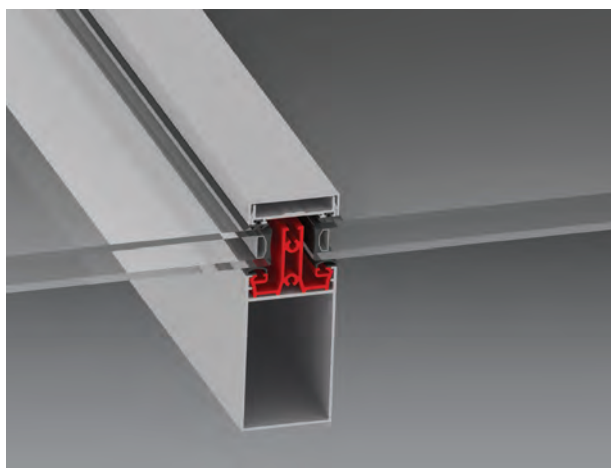

BLYWEERT
ATLAS

VERANDADAKSYSTEEM
SYSTÈME DE TOITURE DE VÉRANDA

ALUK[®]

BLYWEERT ATLAS

Atlas is een multi-modulair verandadakstelsysteem. Atlas biedt een oplossing voor de meeste standaard veranda toepassingen. Ideaal voor de bouw en renovatie van een huis.

Atlas est un système de toiture de véranda multi-modulaire. Atlas offre une solution pour la plupart des applications standard de vérandas. Idéal pour la construction et la rénovation d'une maison.

SYSTEEMKENMERKEN

- Atlas werd moduleerbaar ontworpen in 3 varianten
- De dakbouw wordt aan de buitenzijde vlak gehouden door lage of geprofileerde klemlijstprofielen
- Het systeem bestaat uit een draagconstructie van kokervormige profielen waarop de beglazing rust en die zowel bovenaan als onderaan worden bevestigd aan horizontaal geplaatste liggerprofielen
- Makkelijk te onderhouden
- Duurzaam
- Water-, wind- en luchtdicht
- Een breed gamma aan RAL-kleuren is verkrijgbaar in verschillende afwerkingen: glans, mat, textuur, structuurlakken anodisatie
- Bicolor, een verschillende kleur aan de binnenkant en de buitenkant, is mogelijk

CARACTÉRISTIQUES

- Atlas a été conçu de manière très modulaire et offre 3 profils d'inerties différentes
- La toiture offre une surface extérieure plane grâce aux capots plats ou stylisés
- Le système est constitué de profils tubulaires porteurs sur lesquels le vitrage est posé sur un T en PVC avec serreur aluminium vissé et capot clipé
- Facile à entretenir
- Durable
- Étanche à l'eau, au vent et à l'air
- Une large gamme de couleurs RAL est disponible en différentes finitions: brillant, mat, texturé, structure métallique et anodisation
- Toutes les applications bicolors, avec une couleur différente pour l'intérieur et l'extérieur, sont possibles