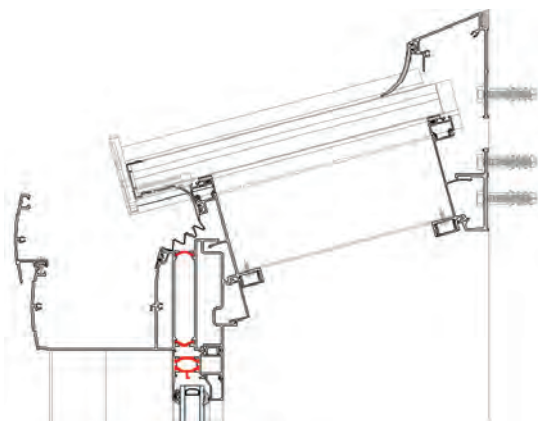

BLYWEERT ATLAS

Atlas is een multi-modulair verandadakstelsysteem. Atlas biedt een oplossing voor de meeste standaard veranda toepassingen. Ideaal voor de bouw en renovatie van een huis.

Atlas est un système de toiture de véranda multi-modulaire. Atlas offre une solution pour la plupart des applications standard de vérandas. Idéal pour la construction et la rénovation d'une maison.

SYSTEEMKENMERKEN

- Atlas werd moduleerbaar ontworpen in 3 varianten
- De dakbouw wordt aan de buitenzijde vlak gehouden door lage of geprofileerde klemlijstprofielen
- Het systeem bestaat uit een draagconstructie van kokervormige profielen waarop de beglazing rust en die zowel bovenaan als onderaan worden bevestigd aan horizontaal geplaatste liggerprofielen
- Makkelijk te onderhouden
- Duurzaam
- Water-, wind- en luchtdicht
- Een breed gamma aan RAL-kleuren is verkrijgbaar in verschillende afwerkingen: glans, mat, textuur, structuurlakken anodisatie
- Bicolor, een verschillende kleur aan de binnenkant en de buitenkant, is mogelijk

CARACTÉRISTIQUES

- Atlas a été conçu de manière très modulaire et offre 3 profils d'inerties différentes
- La toiture offre une surface extérieure plane grâce aux capots plats ou stylisés
- Le système est constitué de profils tubulaires porteurs sur lesquels le vitrage est posé sur un T en PVC avec serreur aluminium vissé et capot clipé
- Facile à entretenir
- Durable
- Étanche à l'eau, au vent et à l'air
- Une large gamme de couleurs RAL est disponible en différentes finitions: brillant, mat, texturé, structure métallique et anodisation
- Toutes les applications bicolors, avec une couleur différente pour l'intérieur et l'extérieur, sont possibles

TECHNISCHE KENMERKEN CARACTÉRISTIQUES TECHNIQUES	
Aanzichtbreedte draagprofiel Largeur profilé porteur	56 mm
Diepteligging draagprofiel Hauteur profilé porteur	71-101-128 mm
Dakhelling Pente de toiture	10° - 40°
Glasdikte Épaisseur de vitrages	43 mm
Dikte polycarbonaatplaten Épaisseur plaques polycarbonate	43 mm
Dikte sandwichpanelen Épaisseur panneaux sandwich	43 mm